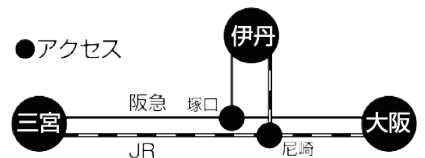

伊丹市ホームページ:
ふるさと寄附

ふるさとチョイス:
伊丹市

阪急伊丹駅まで: 阪急大阪梅田駅から約30分
阪急神戸三宮駅から約40分 JR伊丹駅まで:
JR大阪駅から約20分 JR三ノ宮駅から約30分

阪急伊丹駅から徒歩約4分・JR伊丹駅から徒歩約7分
※周辺に有料地下駐車場等がございます。