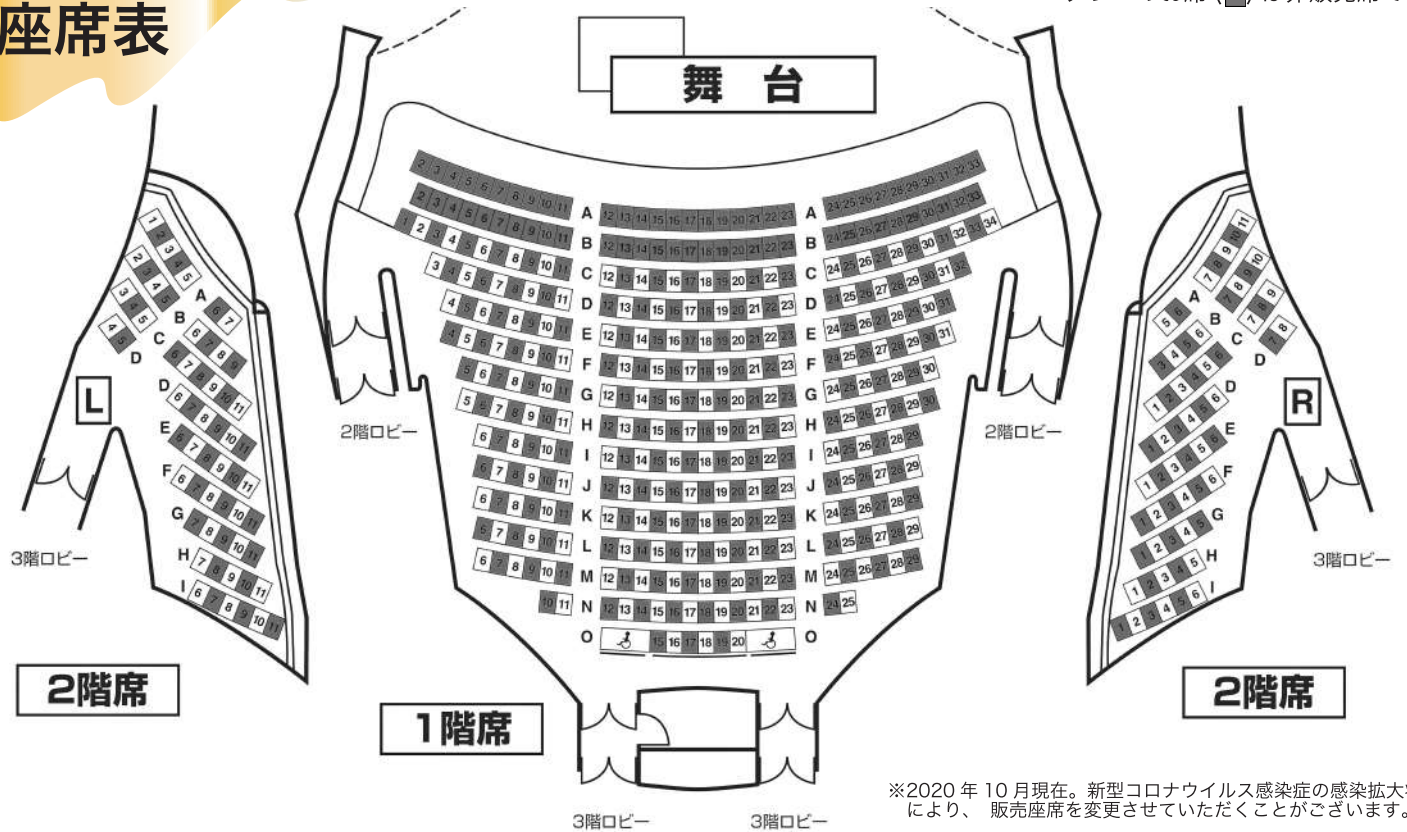

座席表

※白色のお席 (1) が販売席です。
グレーのお席 (2) は非販売席です。

※2020年10月現在。新型コロナウイルス感染症の感染拡大状況により、販売座席を変更させていただいております。

* 新型コロナウイルス感染症への対策について *

会場では、新型コロナウイルス感染症拡大防止対策として以下の取り組みを行っております。
ご不便をおかけいたしますが、ご理解・ご協力をお願いいたします。

- * 客席は間隔を空けて販売いたします。
- * 新型コロナウイルス感染症の感染者発生が判明した際に連絡が取れるよう、チケットの半券の連絡先記入欄にお名前と電話番号をあらかじめご記入ください。
- * 当日はご自宅で検温していただき、37.5度以上の熱がある方や体調が優れない方、基礎疾患のある方はご来場をお控えください。
- * 手洗い、消毒の励行にご協力ください。
- * 入場時・お手洗いなどは間隔を空けてお並びください。
- * 入場時に検温いたします。37.5度以上の熱がある場合は、入場をお断りさせていただきます。(チケット代は返金させていただきます)
- * 「ブラボー」などの声掛けはご遠慮ください。拍手は大歓迎です！
- * 会場内では、常時マスクの着用をお願いいたします。