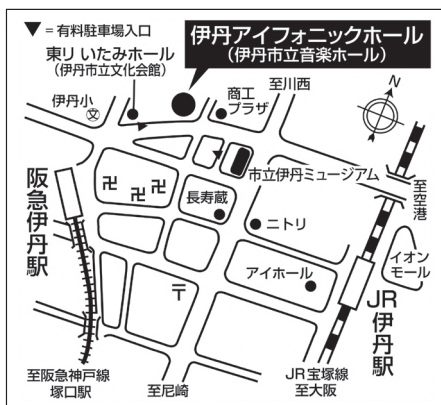

現在、日本大学芸術学部ピアノ及び伴奏非常勤講師、神奈川県立相模原弥栄高等学校ピアノ講師。ピティナピアノコンペティション、日本クラシック音楽コンクール等の全国大会審査員を務める。

子供舞台芸術鑑賞体験支援事業

お申込み先着順

- 小中高生(18歳まで) 無料招待
- 同伴の保護者(19歳以上)1名様まで 1,500円(通常料金の半額)
二次元コードを読み取り、受付フォームからお申込みください。
- 申込期間：2025年1月16日(木)10:00~2月19日(水)22:00
※定員に達し次第受付を締め切ります。

詳細・お申込みはこちら▶

助成：文化庁 劇場・音楽堂等における子供舞台芸術鑑賞体験支援事業

●お申込み・お問合せ

伊丹アイフォニックホール(伊丹市立音楽ホール)

〒664-0895 兵庫県伊丹市宮ノ前1丁目3番30号

☎ 072-780-2110 (9:00~22:00・水曜日、12/29~1/3休館)

- アクセス
- 阪急伊丹駅まで：阪急大阪梅田駅から約30分
阪急神戸三宮駅から約40分
- JR伊丹駅まで：JR大阪駅から約20分
JR三ノ宮駅から約30分
- 阪急伊丹駅から徒歩約4分・JR伊丹駅から徒歩約7分
※周辺に有料地下駐車場等あり