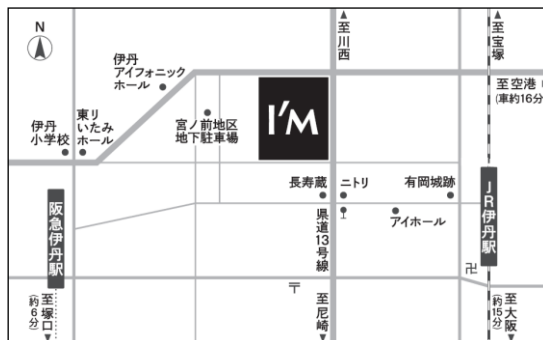

酒蔵コンサート

～弦楽四重奏で奏でるオペラの名曲～

伊丹市民オペラでこれまでに上演された作品を中心に
名曲を弦楽四重奏の演奏でお届けします。

入場無料

(申込不要)

2024年10月27日(日) 11:30開演 (11:00開場)

市立伊丹ミュージアム 旧岡田家住宅・酒蔵

(伊丹市宮ノ前2-5-20)

<https://aiphonic.jp/> <https://fb.com/itamiopera/>

【第39回伊丹市民オペラ定期公演「ファルスタッフ」】 11月7日(木)よりチケット発売予定! /

日時: 2025年1月26日(日) 14:00開演 会場: 東り いたみホール 大ホール

※会場は国の重要文化財のため、空調設備がございません。調整しやすい服装でお越しください。

※定員80名

《お問い合わせ》

伊丹アイフォニックホール

電話: 072-780-2110

(9:00~22:00・水曜日休館)

〒664-0895 伊丹市宮ノ前1丁目3番30号

主催: 伊丹市民オペラ公演実行委員会、

公益財団法人いたみ文化・スポーツ財団

★ホームページやSNSで最新の情報をチェック!

<https://aiphonic.jp/>

<https://fb.com/aiphonic/>

[@aiphonic_itami](https://www.instagram.com/aiphonic_itami)

[@ItamiAPHall](https://twitter.com/ItamiAPHall)

[@APchan_aiphonic](https://www.facebook.com/APchan_aiphonic)

【会場地図】

阪急伊丹駅より北東へ徒歩約9分、JR伊丹駅より北西へ徒歩約6分