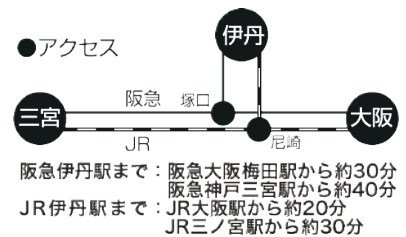

阪急伊丹駅から徒歩約4分・JR伊丹駅から徒歩約7分
※周辺に有料地下駐車場等がございます。