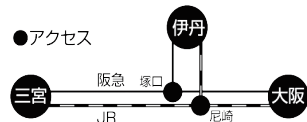

https://fb.com/aiphonic/

■主催 公益財団法人いたみ文化・スポーツ財団／伊丹市

阪急伊丹駅まで：阪急梅田駅から約30分
阪急神戸三宮駅まで：約40分 JR伊丹駅まで：
JR大阪駅まで：約20分 JR三ノ宮駅まで：約30分

阪急伊丹駅より徒歩約4分・JR伊丹駅より徒歩約7分
※周辺に有料地下駐車場等がございます。