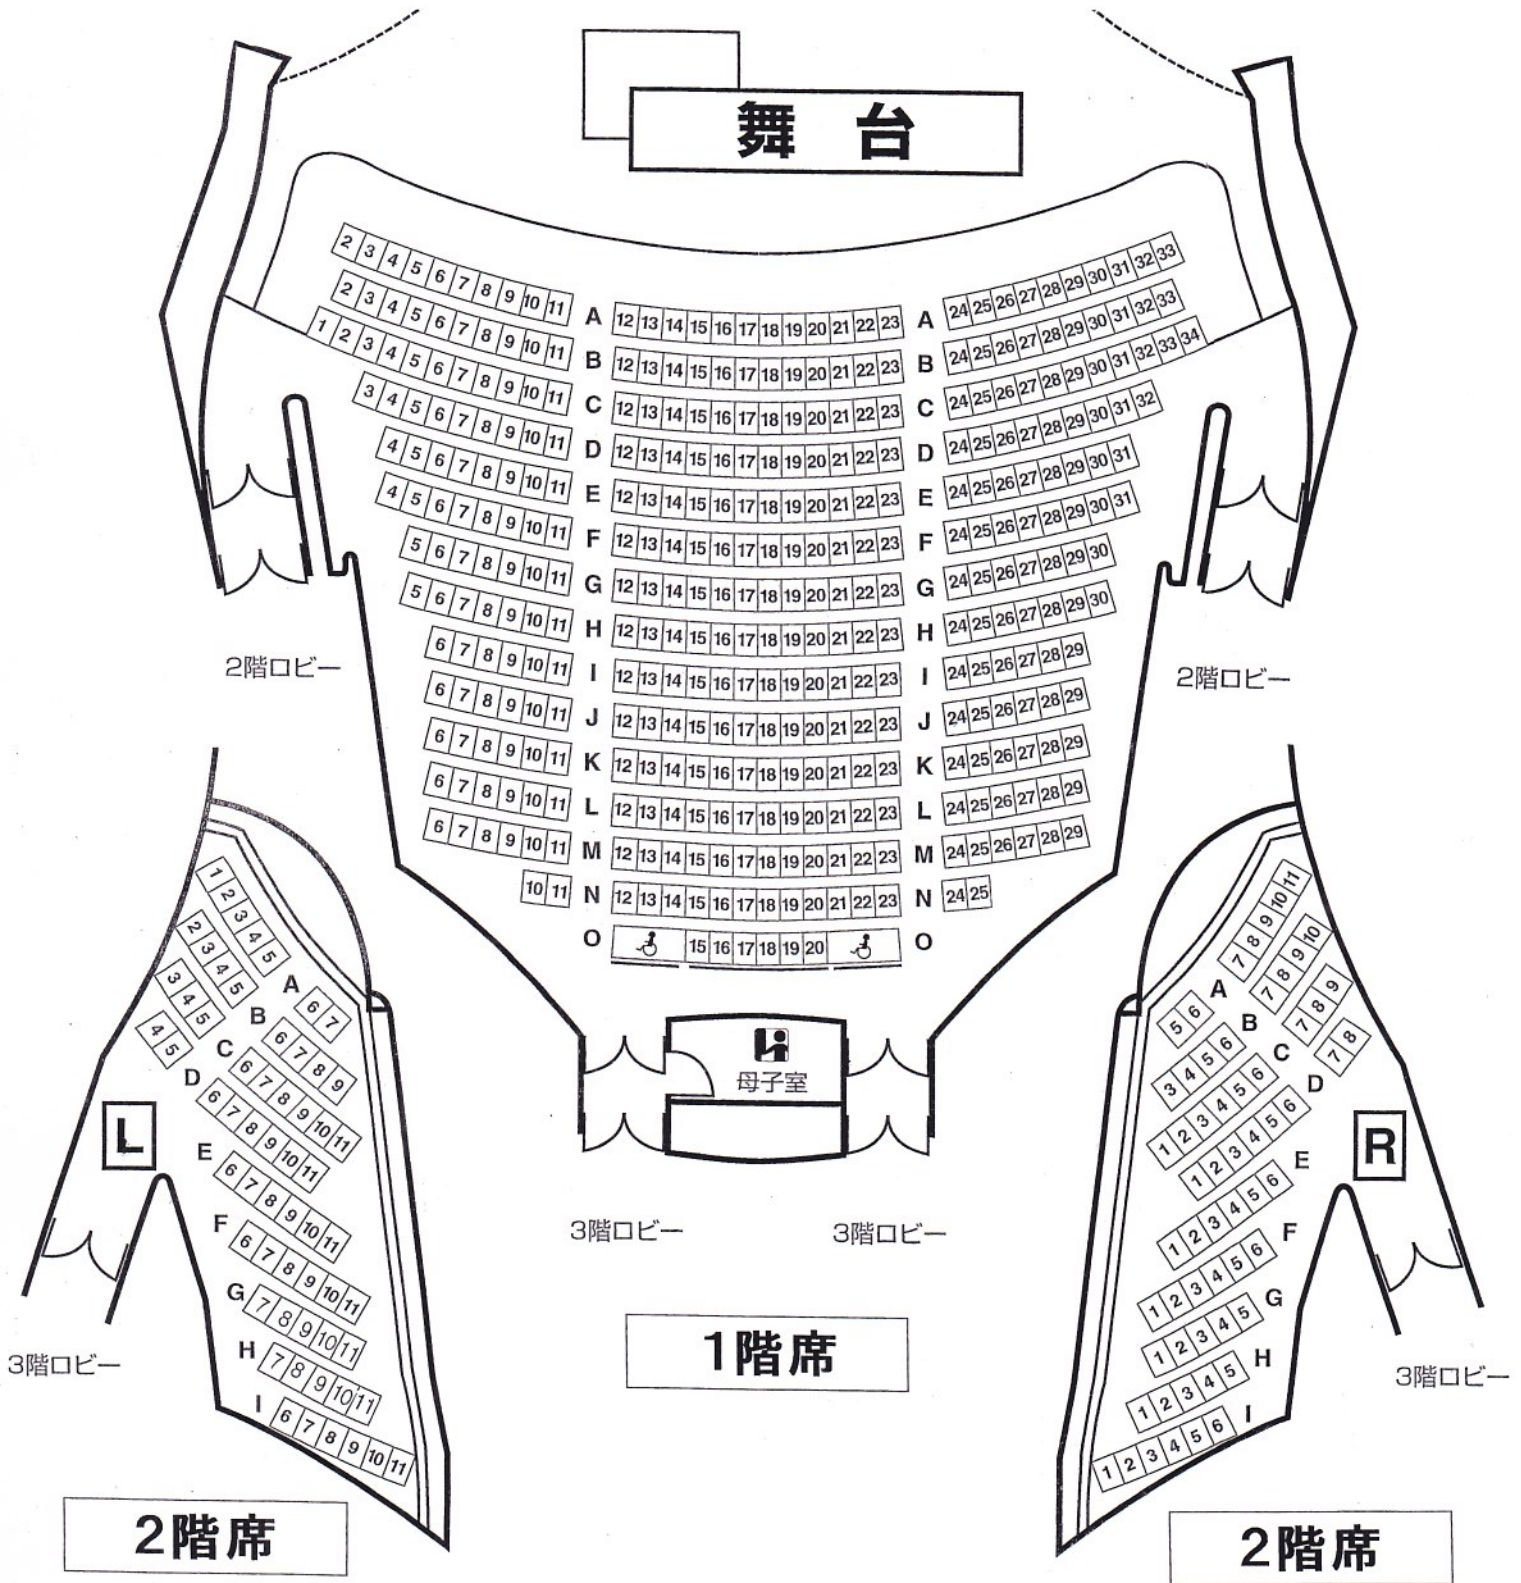

アイフォニックホール 座席表

■ 1階席 382席(内、身体障害者用4席) ■ 2階席(サイドバルコニー席) 120席

総 502席