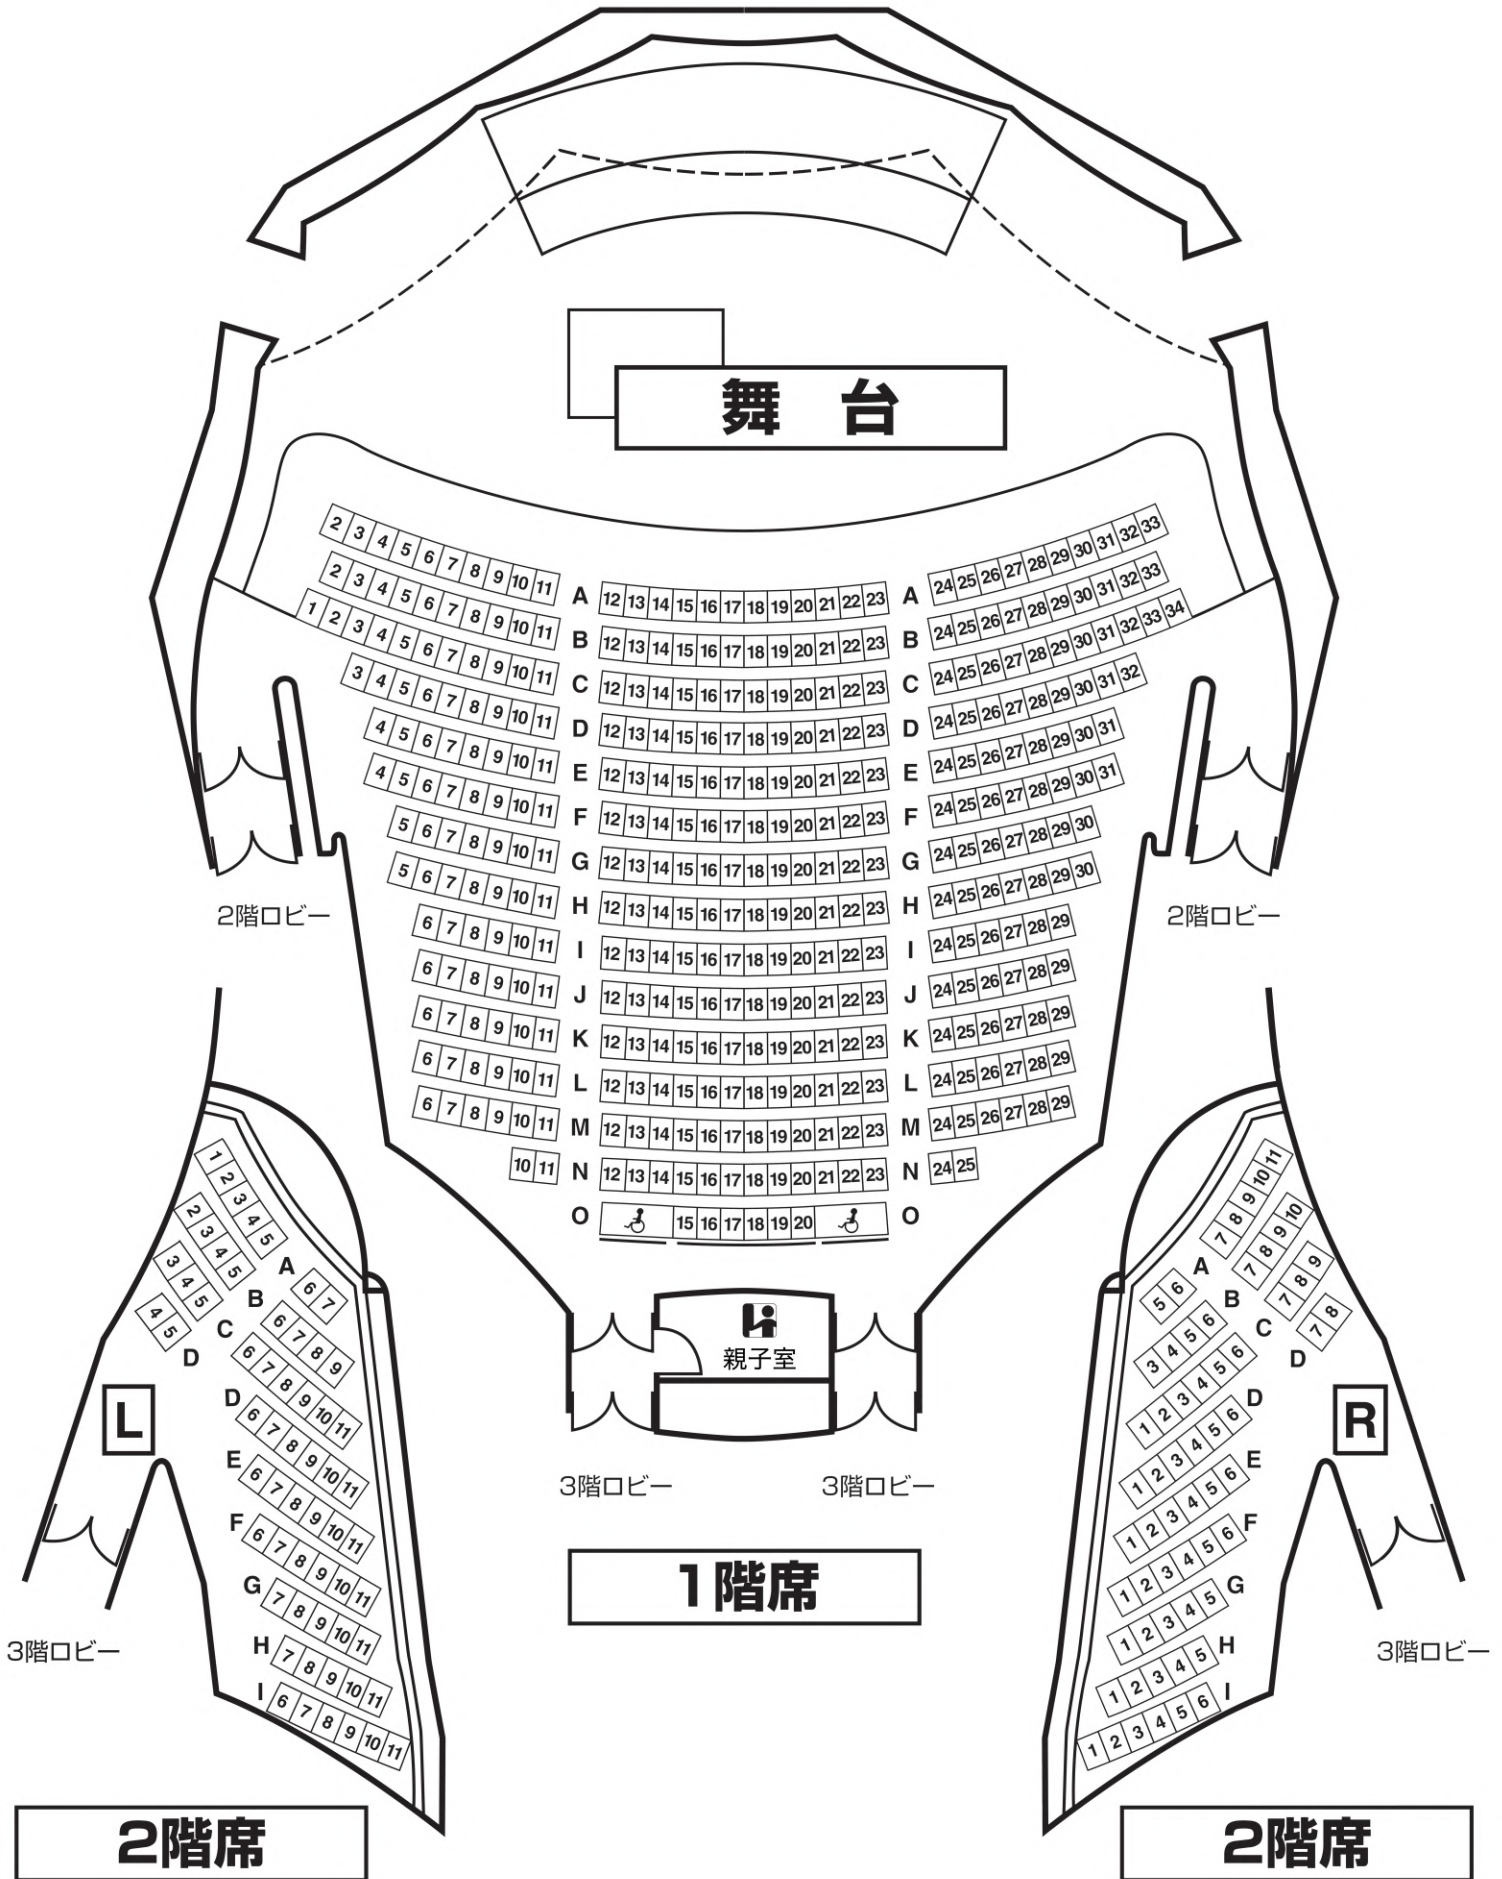

# 伊丹アイフォニックホール 座席表

■ 1階席 382席 (内、車椅子席 4席) ■ 2階席 (サイドバルコニー席) 120席  
 総502席